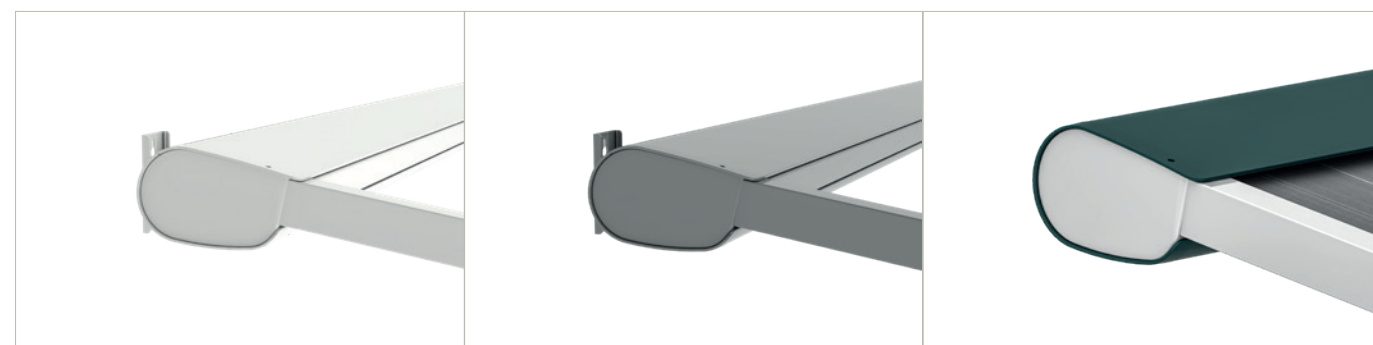

In het kort

De perfecte oplossing voor comfort en stijl in uw buitenruimte. Onze hoogwaardige V6000 zonweringsystemen zijn ontworpen om u de ultieme bescherming tegen de zon te bieden, terwijl ze esthetisch aantrekkelijk blijven. Ontdek de verschillende uitvoeringen, kleuren en opties die passen bij uw specifieke wensen.

Productuitvoeringen

V6000 Serre

De serre variant wordt gemonteerd op een serre of bestaande overkapping doormiddel van een steun.

V6000 Pergola

Deze uitvoering heeft aan de voorkant twee staanders waardoor het systeem rechtop blijft staan. Aan de cassette zitten twee muursteunen waarmee het systeem aan de muur wordt bevestigd.

Gebruik:

De V6000 is een zonweringsstelsysteem.

Bij lichte regen: Zorg ervoor dat er geen waterzakken ontstaan. Indien nodig, verwijder de waterzak voorzichtig voordat u het scherm bedient om schade te voorkomen.

Kleur en doekopties

Kastkleuren

Beschikbaar in elke RAL-kleur inclusief verschillende structuurlakken.

Doekopties

Keuze uit de collecties van **Sauleda**, **Dickson**, **Satller** en **Swela**. Deze hoogwaardige doeken bieden duurzaamheid en esthetiek. Ontdek onze doekcollecties op onze website. Scan de QR-code voor meer informatie.