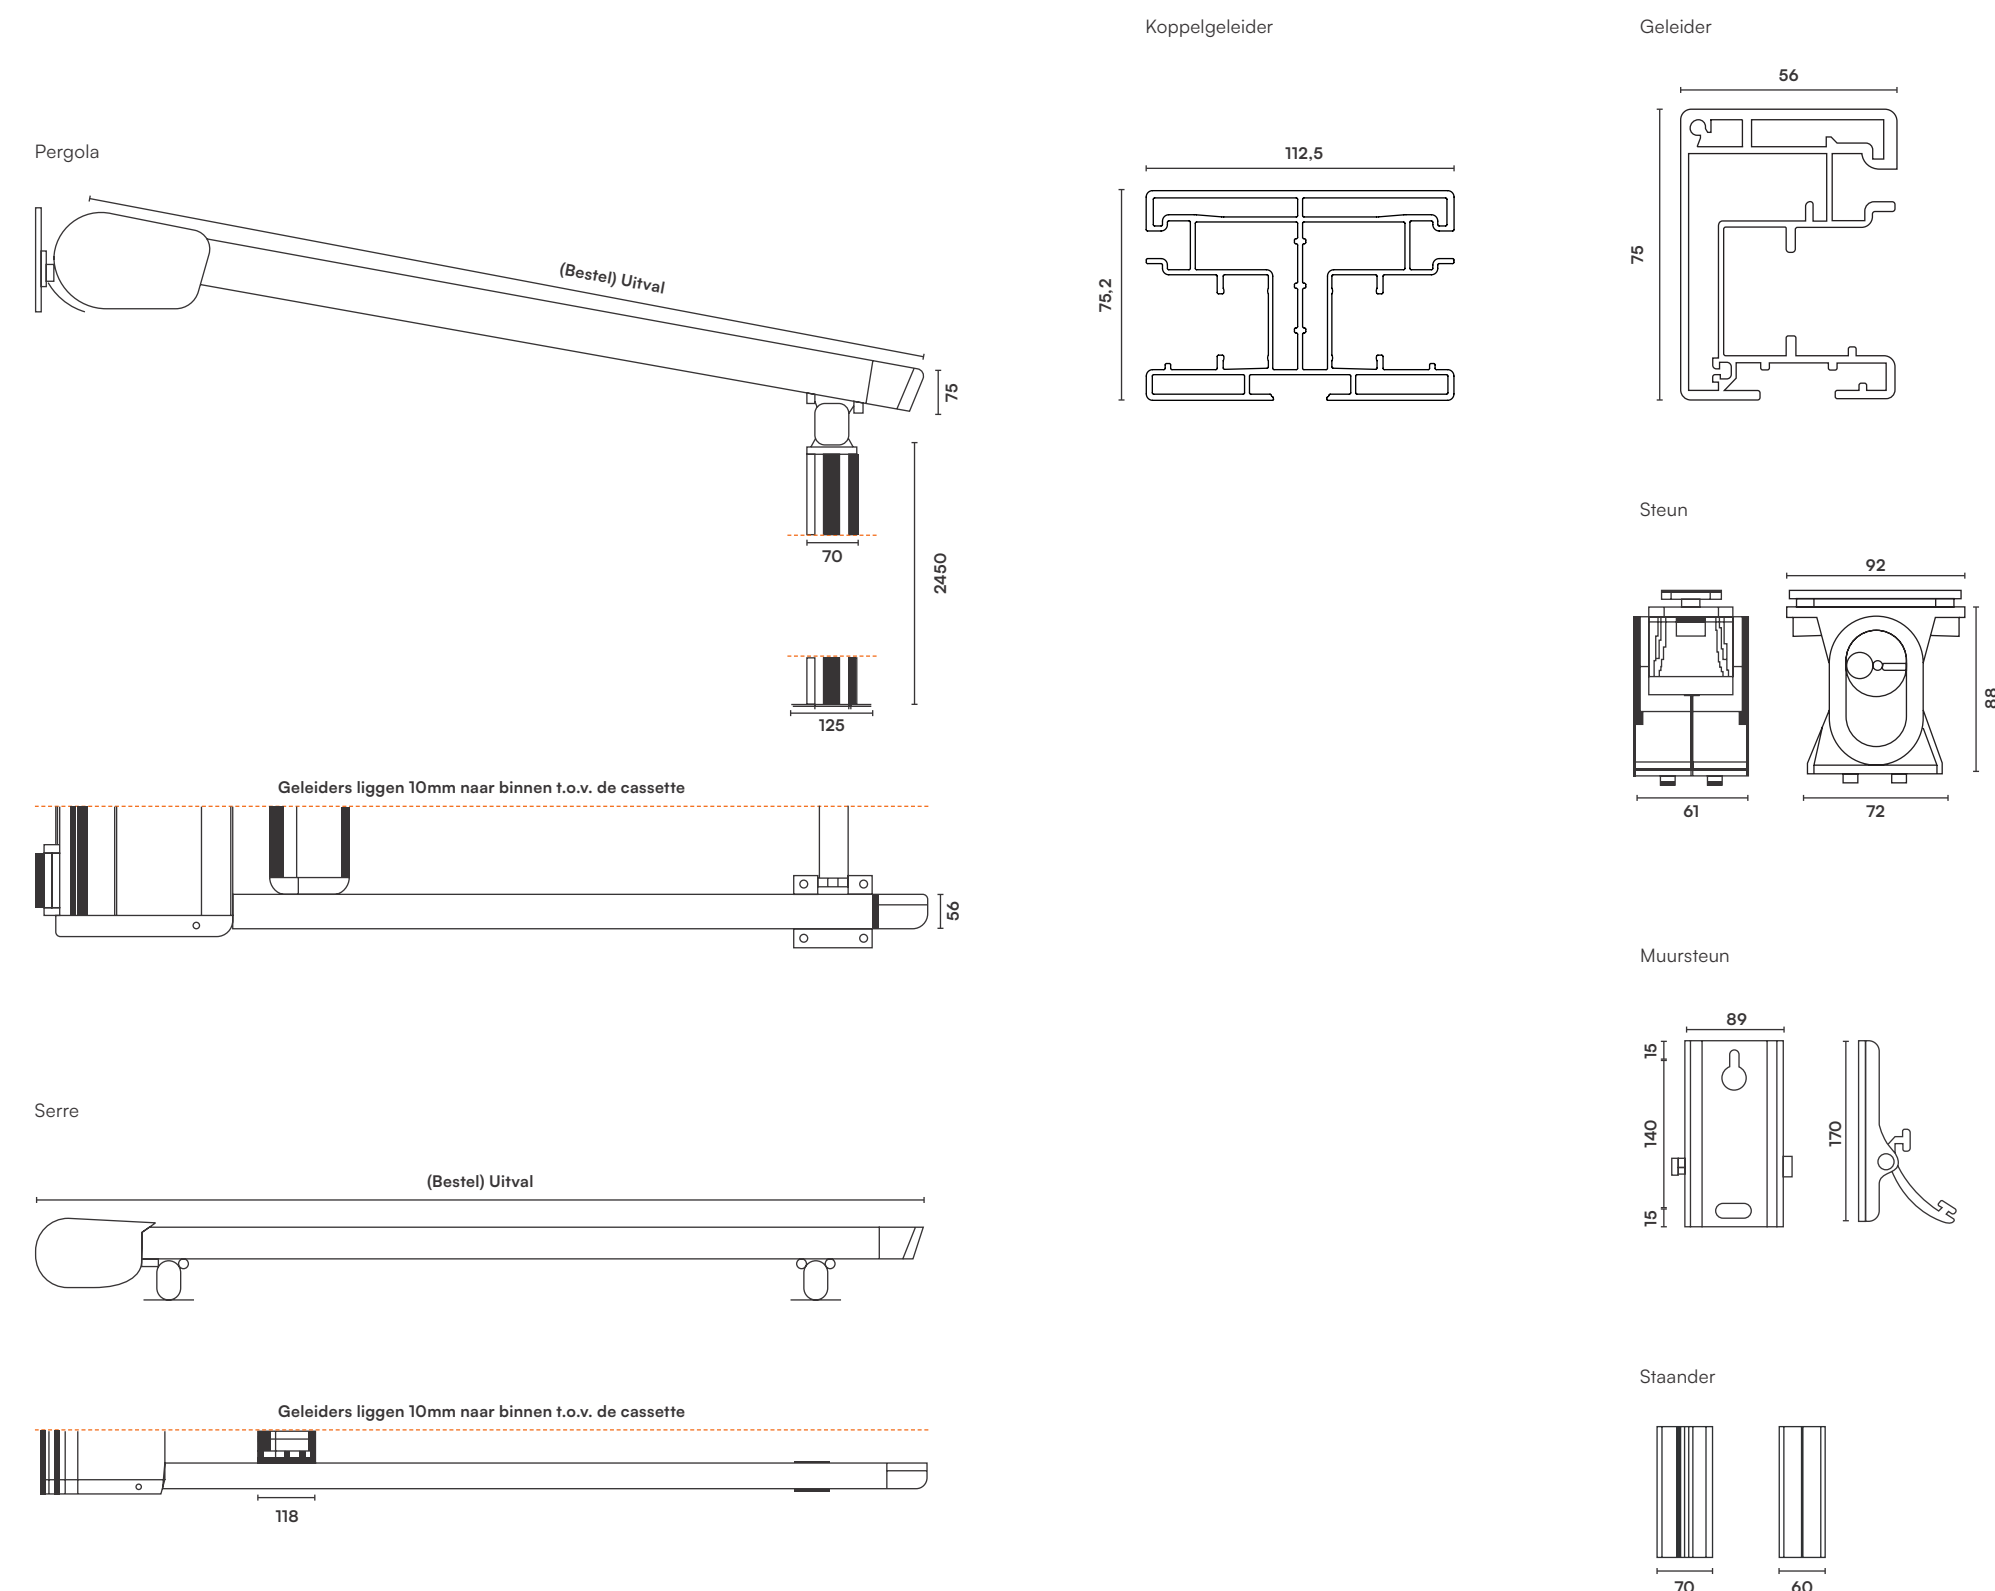

Productuitvoeringen

V6000 Serre

De serre variant wordt gemonteerd op een serre of bestaande overkapping doormiddel van een steun.

V6000 Pergola

Deze uitvoering heeft aan de voorkant twee staanders waardoor het systeem rechtop blijft staan. Aan de cassette zitten twee muursteunen waarmee het systeem aan de muur wordt bevestigd.

Technische specificaties

— Maatvoering = MM

Afmetingen en montage

Minimale breedte: 2200mm

Pergolabuis montage: Alleen onderlangs, zoals aangegeven in de technische documentatie.

Afmetingen Oppervlakte

4x6 24m²

6x4 24m²

5x5 25m²

Windweerstandsklasse

Klasse 3 op de maximale afmetingen.

Zip systeem

Het doek zit vast in een ritsprofiel in de geleiders, wat zorgt voor hogere windvastheid.

Koppelbaarheid

Beide varianten, serre en pergola, zijn koppelbaar en elk deel kan individueel worden bediend.