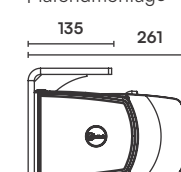

# Technische specificaties

— Maatvoering = MM

## Afmetingen

Minimaal	1780 breed	1500 uitval
Maximaal	5500 breed	3500 uitval