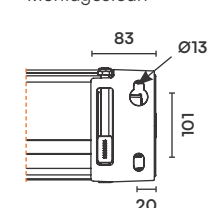

Montagesteen