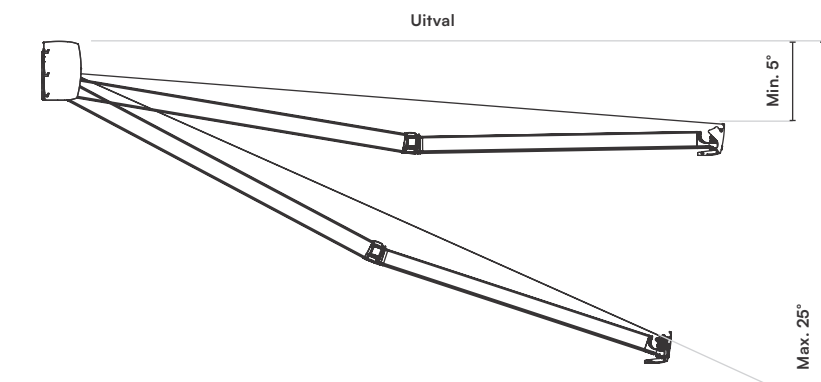

D3400

Muursteen

Muursteen

Muursteen

Afmetingen

Minimaal	1780 breed	1500 uitval
Maximaal	5500 breed	3500 uitval

Hellingshoek

Minimaal	5°
Minimaal (advies bij waterdicht doek)	10°
Minimaal (advies bij 3500 interval)	15°
Maximaal	35°

Minimale breedte bij uitval

Uitval	2000	2500	3000	3500
Breedte	2210	2662	3160	3660

Min/Max breedte i.c.m. uitval

Aantal / type arm	min	min	min	min	max
2	2320	2772	3270	3772	6000
3	3465	4143	4890	5643	7500
4	4610	5514	6510	7514	12500
6	6756	8256	9750	11256	13500

Uitval

Uitval	2000	2500	3000	3500

Hellingshoek

Minimaal	5°
Minimaal (advies bij waterdicht doek)	10°
Maximaal	25°