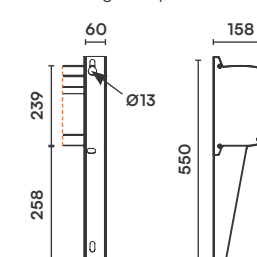

Verlengde kapsteen