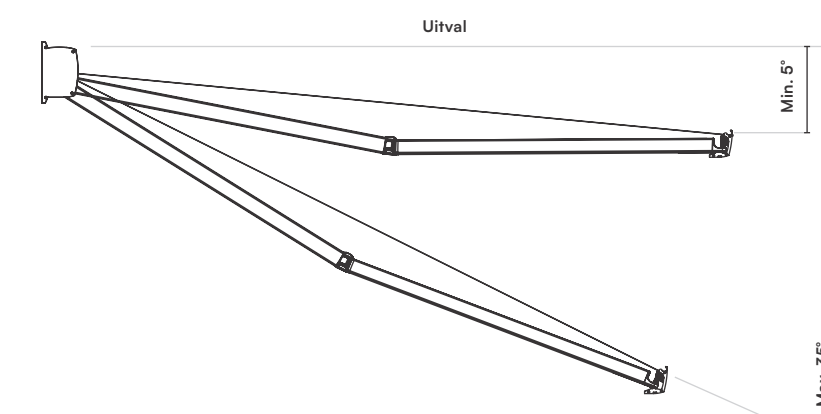

TZ2200 (volledig gesloten)

Verlengde kapsteen