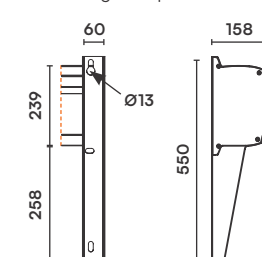

Verlengde kapsteen